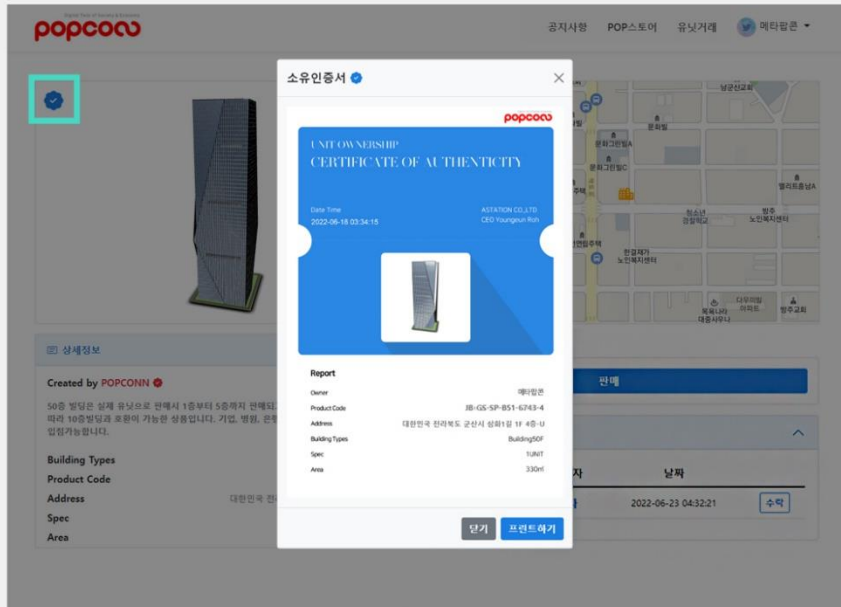

- 구매 유닛 소유권 인증서 확인하기 -

Confirmation of ownership certificate

구매한 유닛 소유권 인증서 내용 확인하기

소유권 인증서 내용 확인

- ① 보유 유닛 상세보기에서 유닛이미지의 좌상단의 파랑색 버튼을 클릭하시면 소유 인증서를 확인할 수 있습니다

거래소 주소: <http://popconn.co.kr>

소유권 인증서 내용 확인

- ② 인증서 인쇄를 하시려면 하단의 프린트하기를 클릭하세요