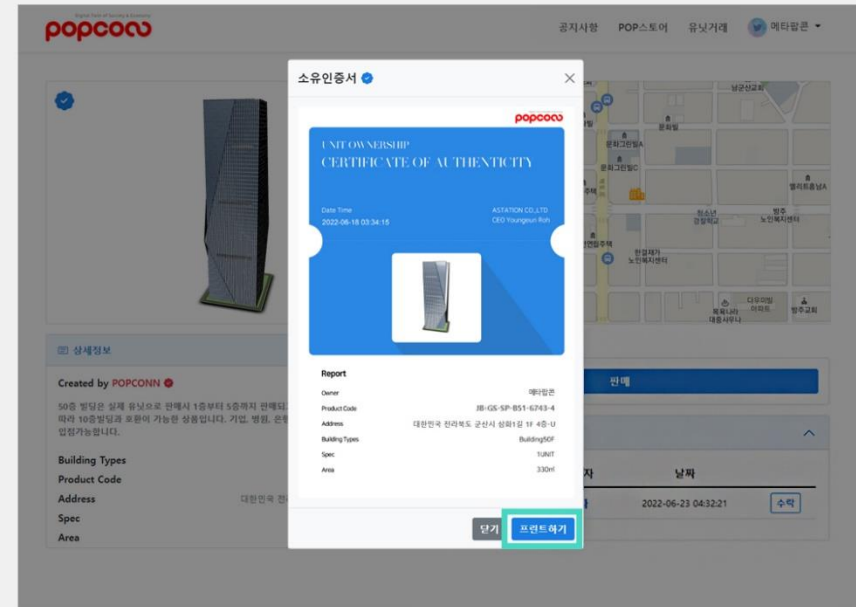

- 구매 유닛 소유권 인증서 확인하기 -

Confirmation of ownership certificate

구매한 유닛 소유권 인증서 내용 확인하기

소유권 인증서 내용 확인

- ① 보유 유닛 상세보기에서 유닛이미지의 좌상단의 파랑색 버튼을 클릭하시면 소유 인증서를 확인할 수 있습니다

거래소 주소: <http://popconn.co.kr>

소유권 인증서 내용 확인

- ② 인증서 인쇄를 하시려면 하단의 프린트하기를 클릭하세요